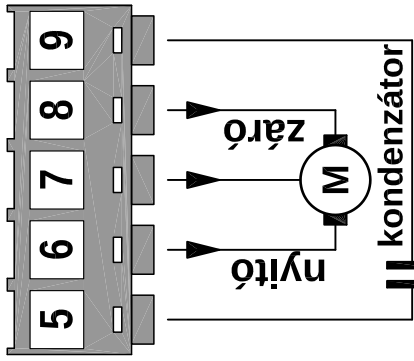

**Villogó
Betáp lámpa**
230Vac 230Vac
50HZ 60W

Mozgató motor
230Vac 500W

FC01
LI003

**Kiszef.
kimenet**
24Vdc
150mA

**Koax
antenna**

**Drót
antenna**

DIP kapcsolósor

- 1 ON: Társasház funkció bekapcs.
- 2 ON: Automata zárás bekapcs.
- 3 ON: Szárny gyorsítás/lassítás be.
- 4 ON: 'Stop' bemenet kiiktatása
- 5 ON: 'Foto' bemenet kiiktatása
- 6 ON: 'Nyitva' bemenet kiiktatása
- 7 ON: 'Zárva' bemenet kiiktatása
- 8 ON/OFF: Motor irányváltás

Potméterek

- IDŐ:** Motor működési ideje
SZÜNET: Automata zárás szünetideje
ERŐ: Motor üzemi teljesítménye

Status LED

- Nem világít:** A kapu zárva van
Folyamatosan ég: A kapu részben vagy teljesen nyitott
Lassan villog: A kapu nyílik
Gyorsan Villog: A kapu záródik

Biztosítékok

- F5A:** a 230V-os rész biztosítóka
T250mA: a 24V-os rész biztosítóka

Nyomógombok

- START:** kapu elindítása / megállítása
RESET: vezérlő alapállapotba állítása