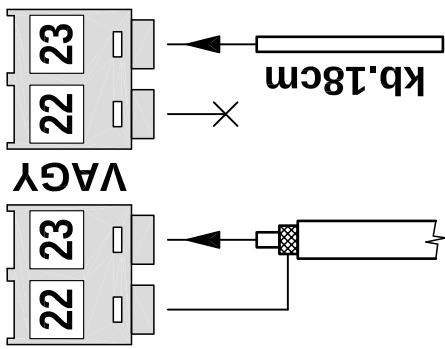

**Villogó
Betáp lámpa**
230Vac 230Vac
50HZ 60W

Mozgató motor
230Vac 500W

FC01
LI003

**Kiszef.
kimenet**
24Vdc
150mA

**Koax
antenna**

**Drót
antenna**

DIP kapcsolósor

- 1 ON: Társasház funkció bekapcs.
- 2 ON: Automata zárás bekapcs.
- 3 ON: Szárny gyorsítás/lassítás be.
- 4 ON: 'Stop' bemenet kiiktatása
- 5 ON: 'Foto' bemenet kiiktatása
- 6 ON: 'Nyitva' bemenet kiiktatása
- 7 ON: 'Zárva' bemenet kiiktatása
- 8 ON/OFF: Motor irányváltás

Potméterek

- IDŐ:** Motor működési ideje
SZÜNET: Automata zárás szünetideje
ERŐ: Motor üzemi teljesítménye

Status LED

- Nem világít:** A kapu zárva van
Folyamatosan ég: A kapu részben vagy teljesen nyitott
Lassan villog: A kapu nyílik
Gyorsan Villog: A kapu záródik

Biztosítékok

- F5A:** a 230V-os rész biztosítóka
T250mA: a 24V-os rész biztosítóka

Nyomógombok

- START:** kapu elindítása / megállítása
RESET: vezérlő alapállapotba állítása