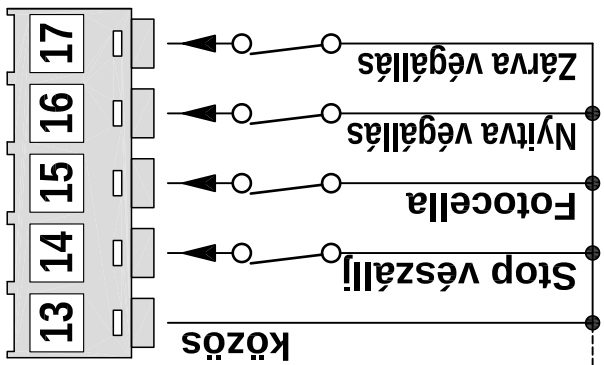

**Villogó
Betáp lámpa**
230Vac 230Vac
50HZ 60W

Mozgató motor
230Vac 500W

FC01
LI003

**Kiszef.
kimenet**
24Vdc
150mA

**Koax
antenna**

**Drót
antenna**

DIP kapcsolósor

- 1 ON: Társasház funkció bekapcs.
- 2 ON: Automata zárás bekapcs.
- 3 ON: Szárny gyorsítás/lassítás be.
- 4 ON: 'Stop' bemenet kiiktatása
- 5 ON: 'Foto' bemenet kiiktatása
- 6 ON: 'Nyitva' bemenet kiiktatása
- 7 ON: 'Zárva' bemenet kiiktatása
- 8 ON/OFF: Motor irányváltás

Potméterek

- IDŐ:** Motor működési ideje
SZÜNET: Automata zárás szünetideje
ERŐ: Motor üzemi teljesítménye

Status LED

- Nem világít:** A kapu zárva van
Folyamatosan ég: A kapu részben vagy teljesen nyitott
Lassan villog: A kapu nyílik
Gyorsan Villog: A kapu záródik

Biztosítékok

- F5A:** a 230V-os rész biztosítóka
T250mA: a 24V-os rész biztosítóka

Nyomógombok

- START:** kapu elindítása / megállítása
RESET: vezérlő alapállapotba állítása