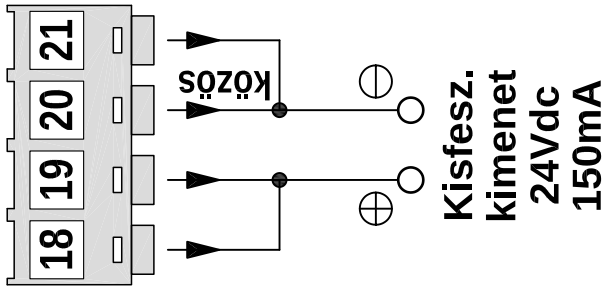

**Villogó
Betáp lámpa**
230Vac 230Vac
50HZ 60W

Mozgató motor
230Vac 500W

FC01
LI003

**Kiszef.
kimenet**
24Vdc
150mA

**Koax
antenna**

**Drót
antenna**

DIP kapcsolósor

- 1 ON: Társasház funkció bekapcs.
- 2 ON: Automata zárás bekapcs.
- 3 ON: Szárny gyorsítás/lassítás be.
- 4 ON: 'Stop' bemenet kiiktatása
- 5 ON: 'Foto' bemenet kiiktatása
- 6 ON: 'Nyitva' bemenet kiiktatása
- 7 ON: 'Zárva' bemenet kiiktatása
- 8 ON/OFF: Motor irányváltás

Potméterek

- IDŐ:** Motor működési ideje
SZÜNET: Automata zárás szünetideje
ERŐ: Motor üzemi teljesítménye

Status LED

- Nem világít:** A kapu zárva van
Folyamatosan ég: A kapu részben vagy teljesen nyitott
Lassan villog: A kapu nyílik
Gyorsan Villog: A kapu záródik

Biztosítékok

- F5A:** a 230V-os rész biztosítóka
T250mA: a 24V-os rész biztosítóka

Nyomógombok

- START:** kapu elindítása / megállítása
RESET: vezérlő alapállapotba állítása