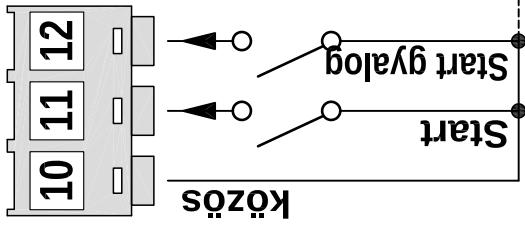

**Villogó
Betáp lámpa**
230Vac 230Vac
50HZ 60W

Mozgató motor
230Vac 500W

FC01
LI003

**Kiszef.
kimenet**
24Vdc
150mA

**Koax
antenna**

**Drót
antenna**

DIP kapcsolósor

- 1 ON: Társasház funkció bekapcs.
- 2 ON: Automata zárás bekapcs.
- 3 ON: Szárny gyorsítás/lassítás be.
- 4 ON: 'Stop' bemenet kiiktatása
- 5 ON: 'Foto' bemenet kiiktatása
- 6 ON: 'Nyitva' bemenet kiiktatása
- 7 ON: 'Zárva' bemenet kiiktatása
- 8 ON/OFF: Motor irányváltás

Potméterek

- IDŐ:** Motor működési ideje
SZÜNET: Automata zárás szünetideje
ERŐ: Motor üzemi teljesítménye

Status LED

- Nem világít:** A kapu zárva van
Folyamatosan ég: A kapu részben vagy teljesen nyitott
Lassan villog: A kapu nyílik
Gyorsan Villog: A kapu záródik